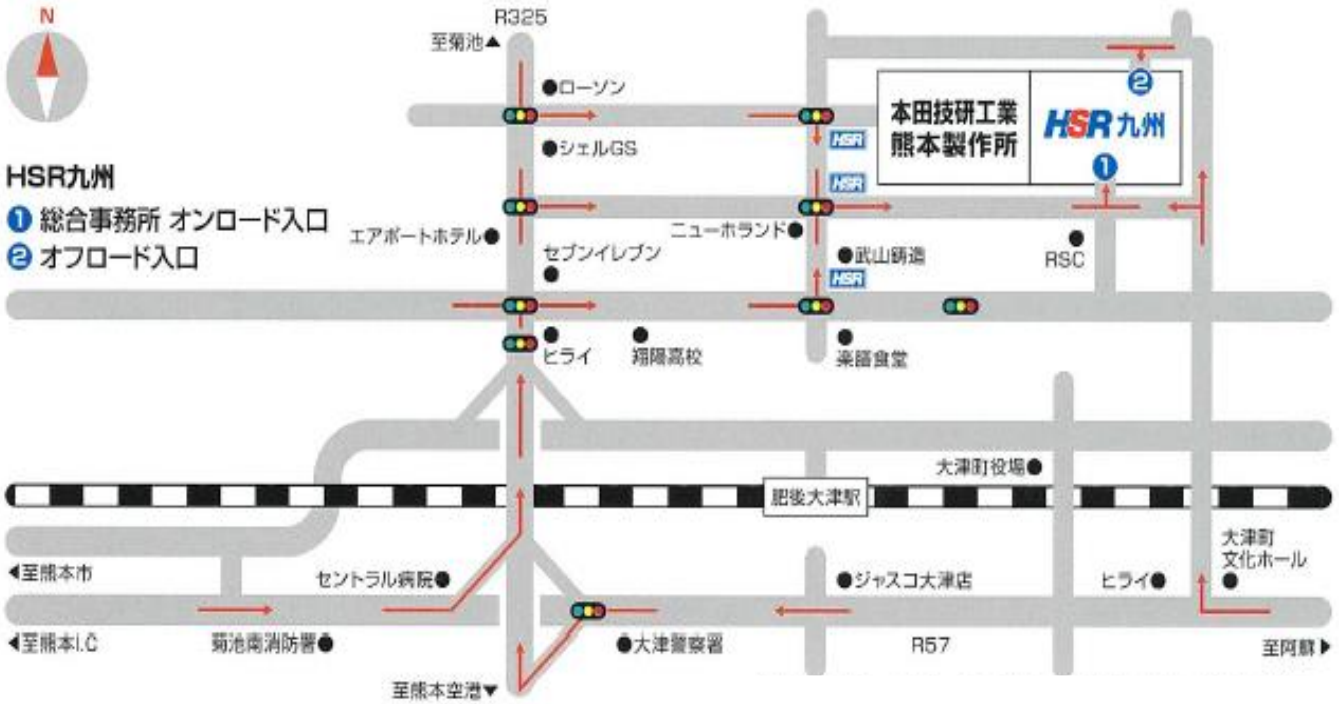

HSR九州案内図

車・二輪車	九州自動車道熊本IC → 阿蘇方面(R57)大津町 → 菊地方面(R325) → 左折1km
JR	JR鹿兒島線・熊本駅より乗換え → JR豊肥線肥後大津駅下車(40分)

〔周辺詳細図(一般駐車場)〕